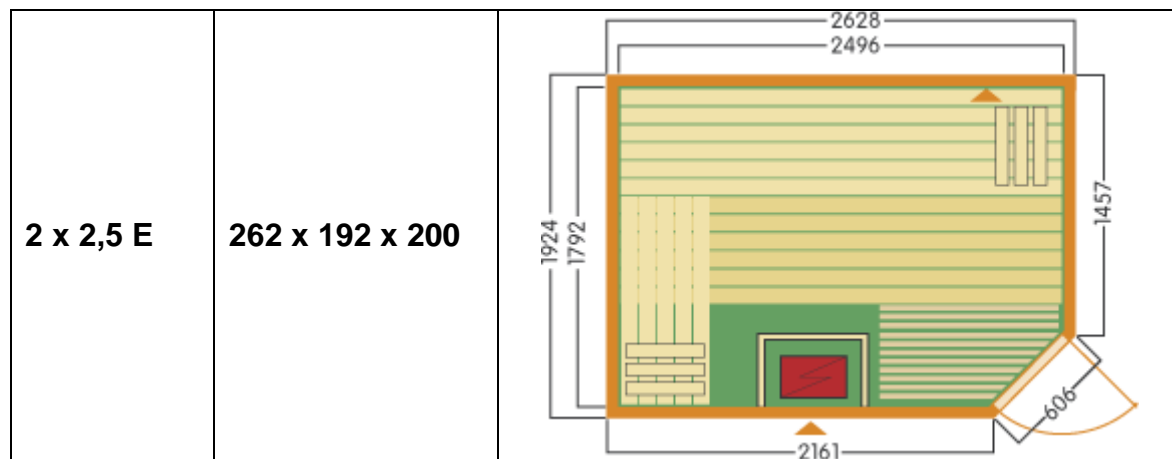

SISU - FÜNFECK

TYP:	MAßE in cm:	SKIZZE
1,5 x 1,5 E	148 x 148 x 200	
2 x 1,5 E	192 x 148 x 200	
2 x 2 E	192 x 192 x 200	
2 x 2,2 E	236 x 192 x 200	

* Nur mit waagerechten Paneelen